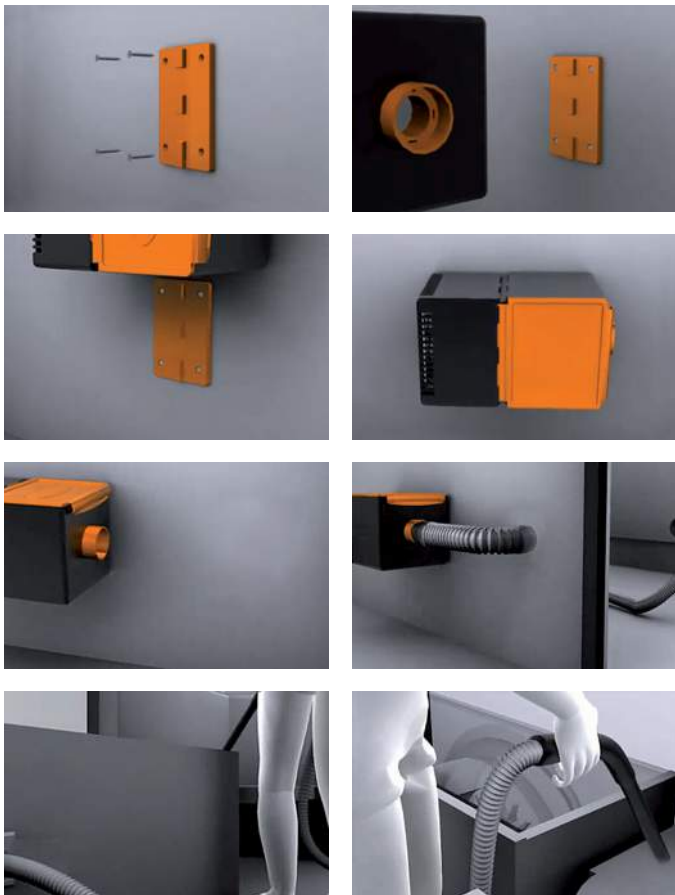

INSTALLATION DU SYSTÈME D'ASPIRATION BEFLEXX: FACILE À RÉALISER DANS CHAQUE ESPACE

Tout le monde peut le faire! En seulement 4 étapes
vous pouvez commencer à passer l'aspirateur!