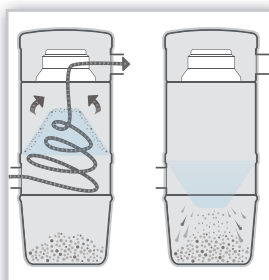

Prise sur la centrale

Pratique et esthétique, elle vous permet de nettoyer la pièce où se trouve votre centrale. Système

Cuve en ABS transparente anti-choc

La cuve transparente vous permet de surveiller le niveau de saleté sans avoir besoin de l'ouvrir.

Bac à poussière

Ouverture et fermeture facilitées, avec ailettes pour "casser" l'effet cyclonique et diriger la poussière vers le bas, évitant ainsi le contact avec le filtre.

Système anti-colmatage

Concept exclusif de mouvement du filtre : pas de contact avec la poussière et agit comme un filtre neuf à chaque utilisation.