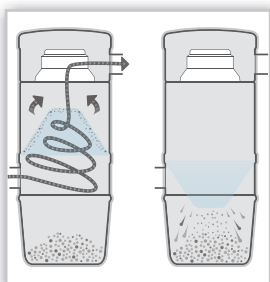

Prise sur la centrale

Pratique et esthétique, elle vous permet de nettoyer la pièce où se trouve votre centrale. Système

Cuve en ABS transparente anti-choc

La cuve transparente vous permet de surveiller le niveau de saleté sans avoir besoin de l'ouvrir.

Bac à poussière

Ouverture et fermeture facilitées, avec ailettes pour "casser" l'effet cyclonique et diriger la poussière vers le bas, évitant ainsi le contact avec le filtre.

Système anti-colmatage

Concept exclusif de mouvement du filtre : pas de contact avec la poussière et agit comme un filtre neuf à chaque utilisation.