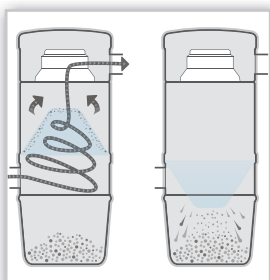

Prise sur la centrale

Pratique et esthétique, elle vous permet de nettoyer la pièce où se trouve votre centrale.

Cuve en ABS transparente anti-choc

La cuve transparente vous permet de surveiller le niveau de saleté sans avoir besoin de l'ouvrir.

Bac à poussière

Ouverture et fermeture facilitées, avec ailettes pour "casser" l'effet cyclonique et diriger la poussière vers le bas, évitant ainsi le contact avec le filtre.

Système anti-colmatage

Concept exclusif de mouvement du filtre : pas de contact avec la poussière et agit comme un filtre neuf à chaque utilisation.

SC335

Faible encombrement pour
une centrale puissante :
convient à des superficies
jusqu'à 200 m²

BEAM
Electrolux